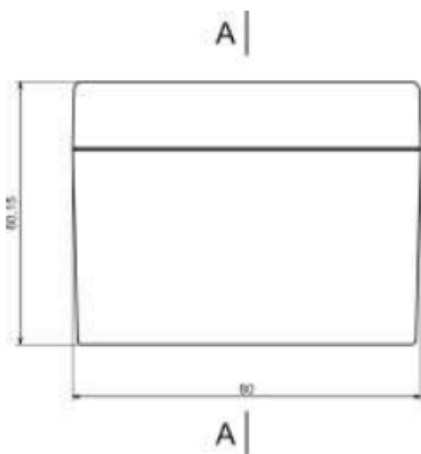

Contenitore IP65 in ABS grigio

Dimensioni

Dimensione massima del PCB