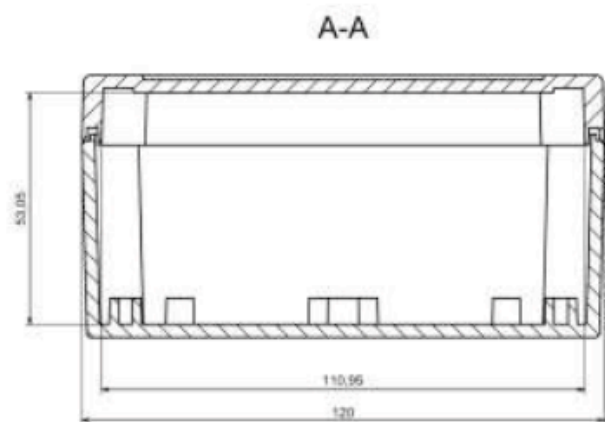

Contenitore IP65 in ABS grigio

Dimensioni

Dimensione massima del PCB