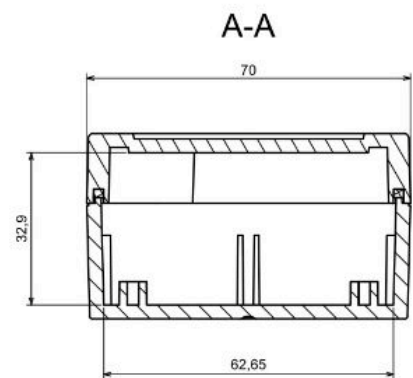

Contenitore IP65 in ABS grigio

Dimensioni

Dimensione massima del PCB