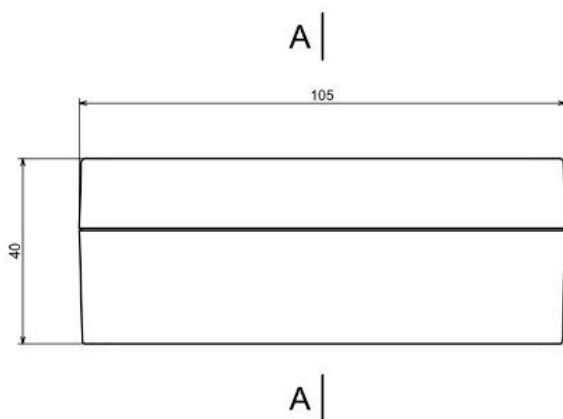

Contenitore IP65 in ABS grigio

Dimensioni

Dimensione massima del PCB