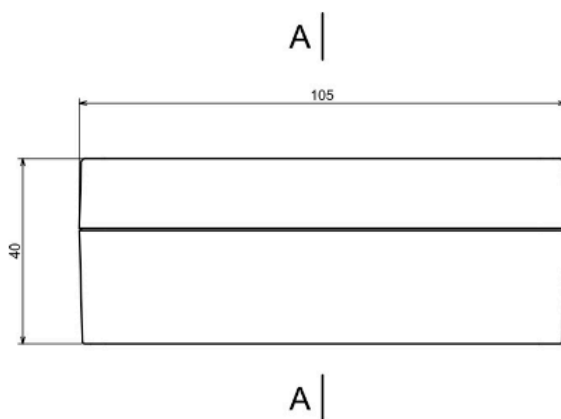

Contenitore IP65 in ABS grigio

Dimensioni

Dimensione massima del PCB