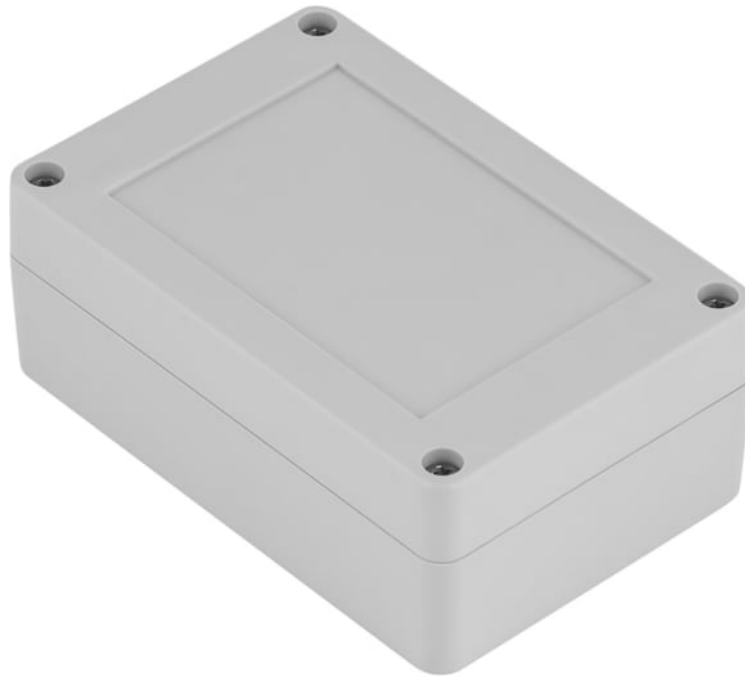

Contenitore IP65 in ABS grigio

Dimensioni

Dimensione massima del PCB