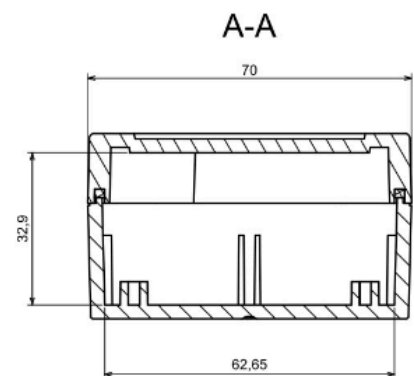

Contenitore IP65 in ABS grigio

Dimensioni

Dimensione massima del PCB